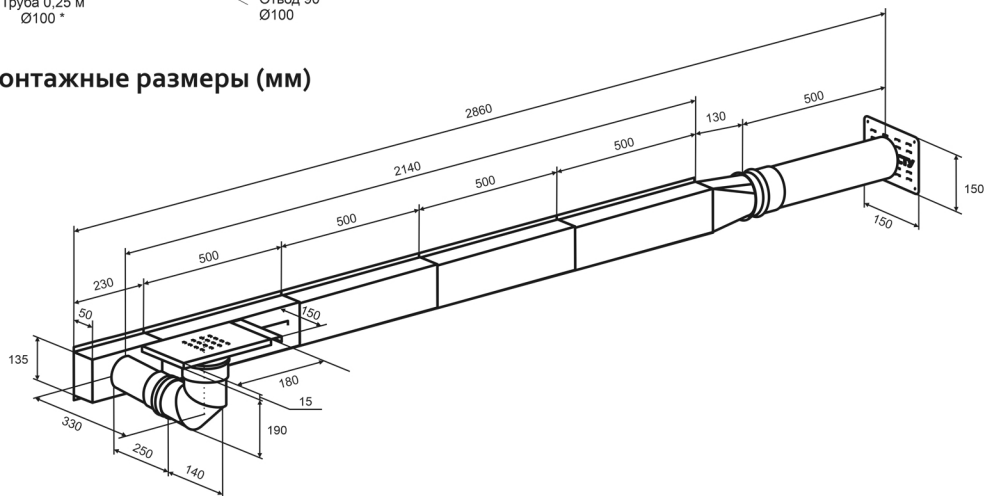

Приточная вентиляция для печи «КуБасту Макси»

Горизонтальный способ монтажа

Монтажные размеры (мм)

* Элементы которые подлежат резке (в случае необходимости)

Труба 0,5 м Ø115 *

Труба 0,25 м Ø100 *

Труба «Кубасту» 0,5 м без гильзы *

Приточная вентиляция для печи «КуБасту Махи»

Вертикальный способ монтажа

Монтажные размеры (мм)

*** Элементы которые подлежат резке**
(в случае необходимости)

Труба 0,5 м
Ø115 *

Труба 0,25 м
Ø100 *

Труба «КуБасту» 0,5 м
без гильзы *