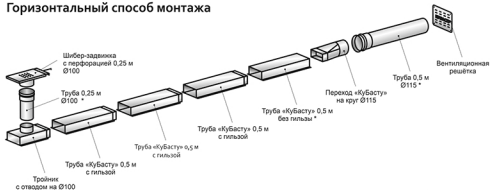

Приточная вентиляция для печи «КуБасту Макси»

Горизонтальный способ монтажа

Монтажные размеры (мм)

* Элементы которые подлежат резке (в случае необходимости)

Труба 0,5 м Ø115 *

Труба 0,25 м Ø100 *

Труба «Кубасту» 0,5 м без гильзы *

Приточная вентиляция для печи «КуБасту Махи»

Вертикальный способ монтажа

Монтажные размеры (мм)

*** Элементы которые подлежат резке**
(в случае необходимости)

Труба 0,5 м
Ø115 *

Труба 0,25 м
Ø100 *

Труба «КуБасту» 0,5 м
без гильзы *