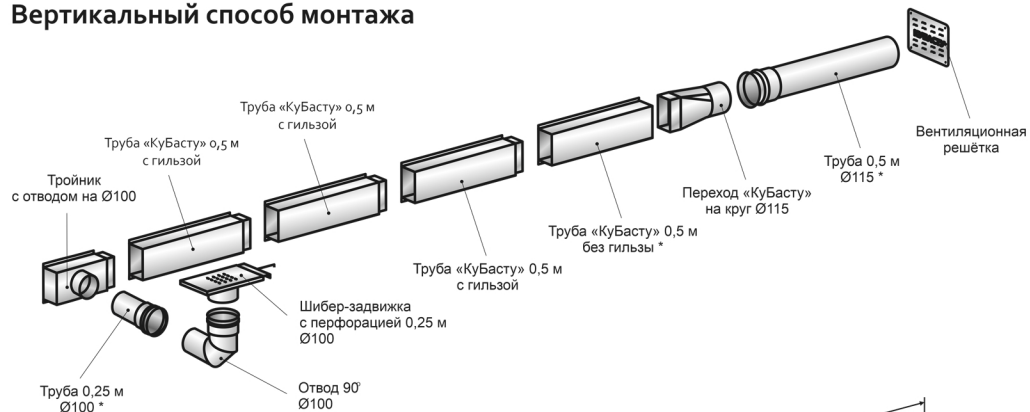

Приточная вентиляция для печи «КуБасту Макси»

Горизонтальный способ монтажа

Монтажные размеры (мм)

* Элементы которые подлежат резке (в случае необходимости)

Труба 0,5 м Ø115 *

Труба 0,25 м Ø100 *

Труба «Кубасту» 0,5 м без гильзы *

Приточная вентиляция для печи «КуБасту Махи»

Вертикальный способ монтажа

Монтажные размеры (мм)

*** Элементы которые подлежат резке**
(в случае необходимости)

Труба 0,5 м
Ø115 *

Труба 0,25 м
Ø100 *

Труба «КуБасту» 0,5 м
без гильзы *