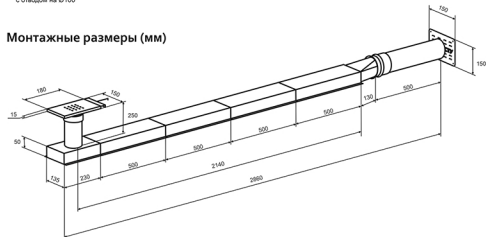

Приточная вентиляция для печи «КуБасту Макси»

Горизонтальный способ монтажа

Монтажные размеры (мм)

* Элементы которые подлежат резке (в случае необходимости)

Труба 0,5 м Ø115 *

Труба 0,25 м Ø100 *

Труба «Кубасту» 0,5 м без гильзы *

Приточная вентиляция для печи «КуБасту Махи»

Вертикальный способ монтажа

Монтажные размеры (мм)

*** Элементы которые подлежат резке**
(в случае необходимости)

Труба 0,5 м
Ø115 *

Труба 0,25 м
Ø100 *

Труба «КуБасту» 0,5 м
без гильзы *