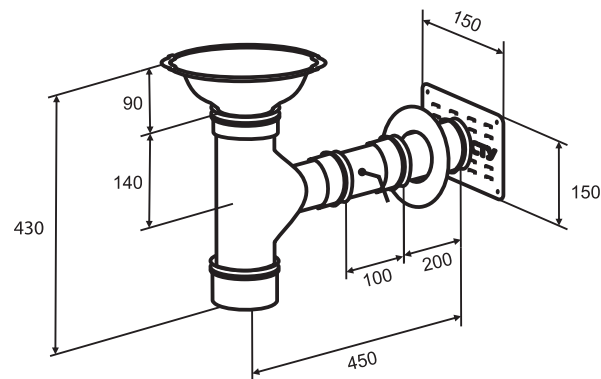

## Способ монтажа

\* Элементы которые подлежат резке  
(в случае необходимости)

Труба 0,25 м  
Ø115 \*

## Монтажные размеры (мм)