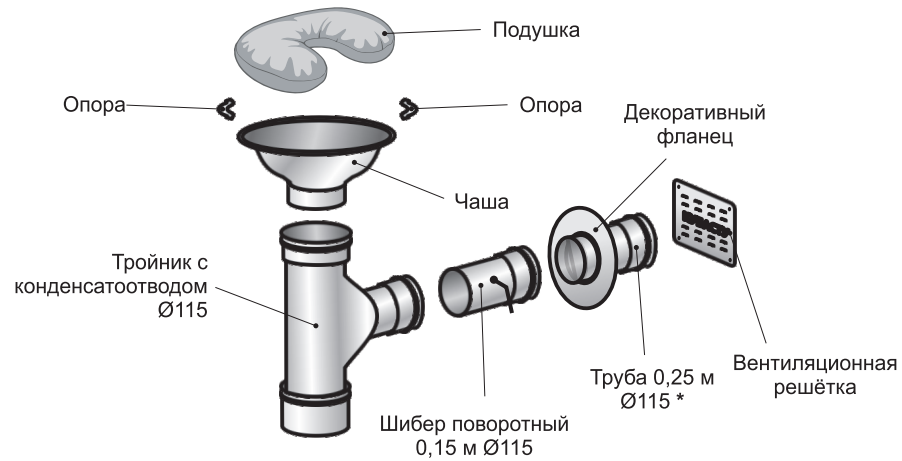

## Способ монтажа

\* Элементы которые подлежат резке  
(в случае необходимости)

Труба 0,25 м  
Ø115 \*

## Монтажные размеры (мм)